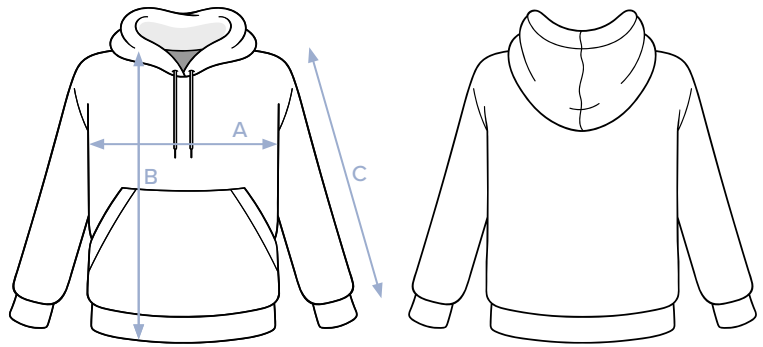

Größentabelle

Baby Hoodie
280 GSM

Größen	A Halber Brustumfang	B Körperlänge	C Ärmellänge
6 - 12 Monate 68 - 80 cm	29,5	30,5	22
12 - 18 Monate 80 - 86 cm	31	32	22,5
18 - 24 Monate 86 - 92 cm	32,5	34	24,5
24 - 36 Monate 92 - 98 cm	33,5	36,5	27

*in cm